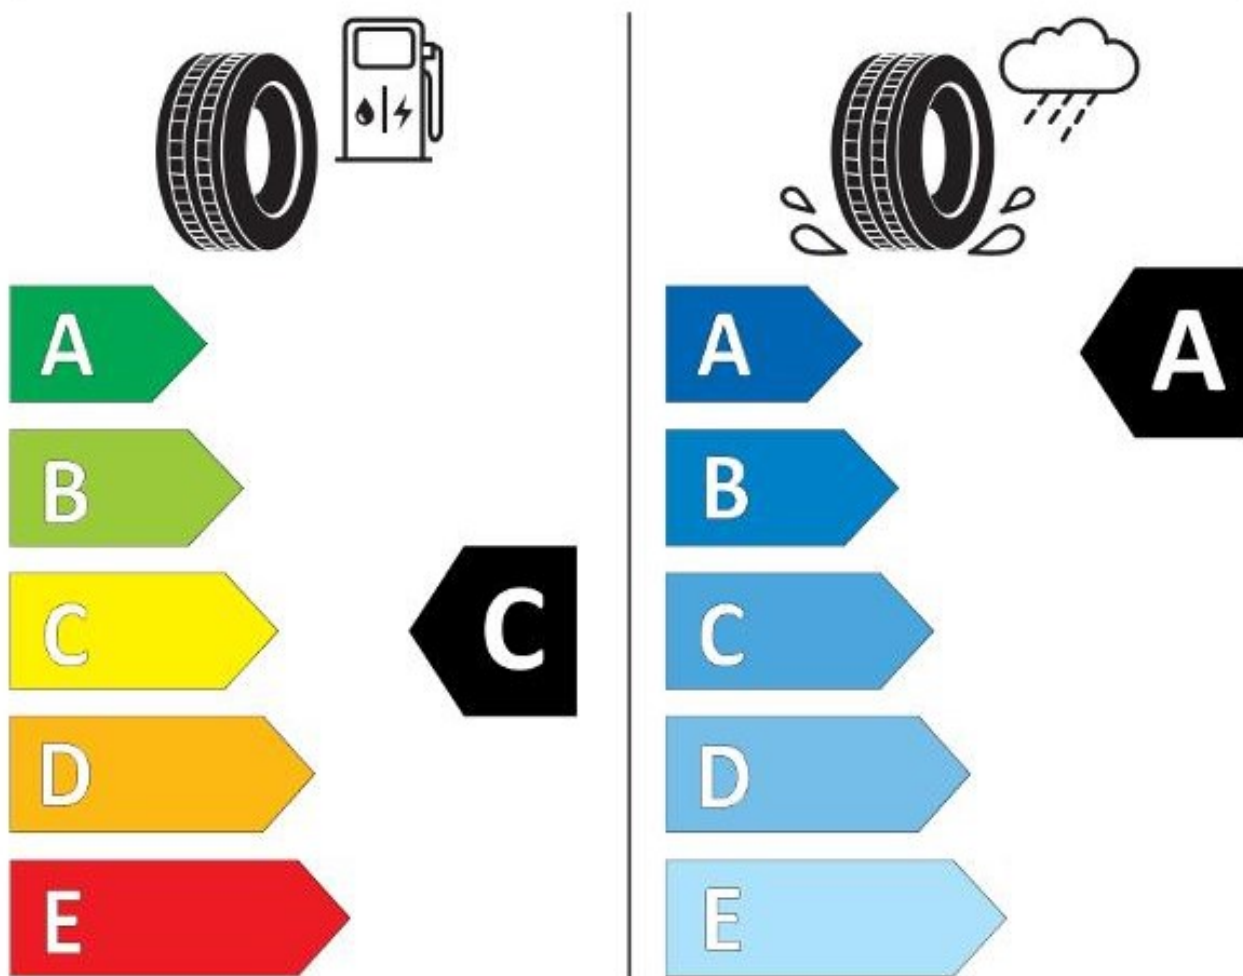

# ENERG

**MICHELIN**

458724

225/45R18 95 W XL

C1

2020/740